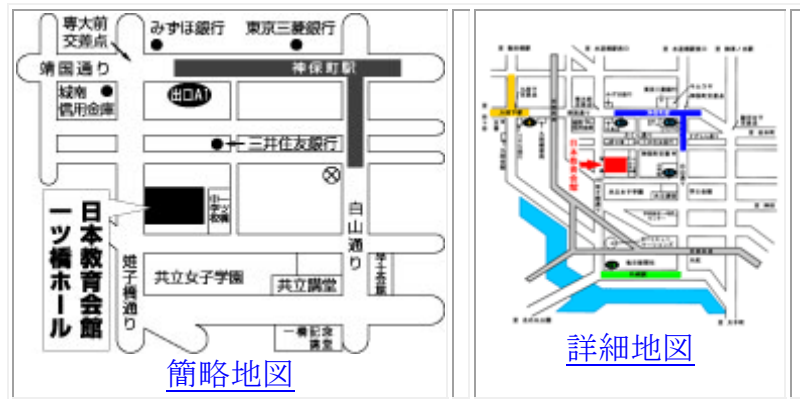

日本教育会館（一ツ橋ホール） ご案内図

交通案内

東京都千代田区一ツ橋 2-6-2
道案内専用電話 03-3230-2833

日本教育会館には、以下の交通手段をご利用いただくと便利です。

- 電車 ● 地下鉄都営新宿線・東京メトロ半蔵門線神保町駅(A1 出口)下車徒歩 3 分
- 地下鉄都営三田線神保町駅(A8 出口)下車徒歩 5 分
- 東京メトロ東西線竹橋駅(北の丸公園側出口)下車徒歩 5 分
- 東京メトロ東西線九段下駅(6 番出口)下車徒歩 7 分
- JR 総武線水道橋駅(西口出口)下車徒歩 15 分

大阪府立国際会議場 ご案内図

所在地

〒530-0005 大阪府大阪市北区中之島5丁目3-51

電話番号

06-4803-5555

最寄り駅のご案内

- ・京阪電車中之島線「中之島(大阪国際会議場)駅」(2番出口すぐ)
- ・JR環状線「福島」駅から徒歩約10分
- ・JR東西線「新福島」駅(2番・3番出口)から徒歩(約10分)
- ・阪神電鉄「福島」駅3番出口から徒歩(10分)
- ・地下鉄「阿波座」駅(中央線1号出口・千日前線9号出口)から徒歩約10分