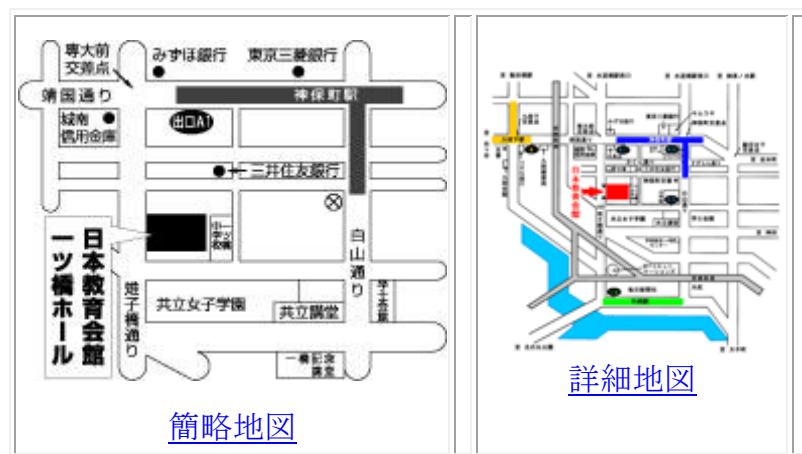

日本教育会館（一ツ橋ホール）のご案内図

交通案内

東京都千代田区一ツ橋 2-6-2
道案内専用電話 03-3230-2833

日本教育会館には、以下の交通手段をご利用いただくと便利です。

- 電車 ● 地下鉄都営新宿線・東京メトロ半蔵門線神保町駅(A1 出口)下車徒歩 3 分
- 地下鉄都営三田線神保町駅(A8 出口)下車徒歩 5 分
 - 東京メトロ東西線竹橋駅(北の丸公園側出口)下車徒歩 5 分
 - 東京メトロ東西線九段下駅(6 番出口)下車徒歩 7 分
 - JR 総武線水道橋駅(西口出口)下車徒歩 15 分